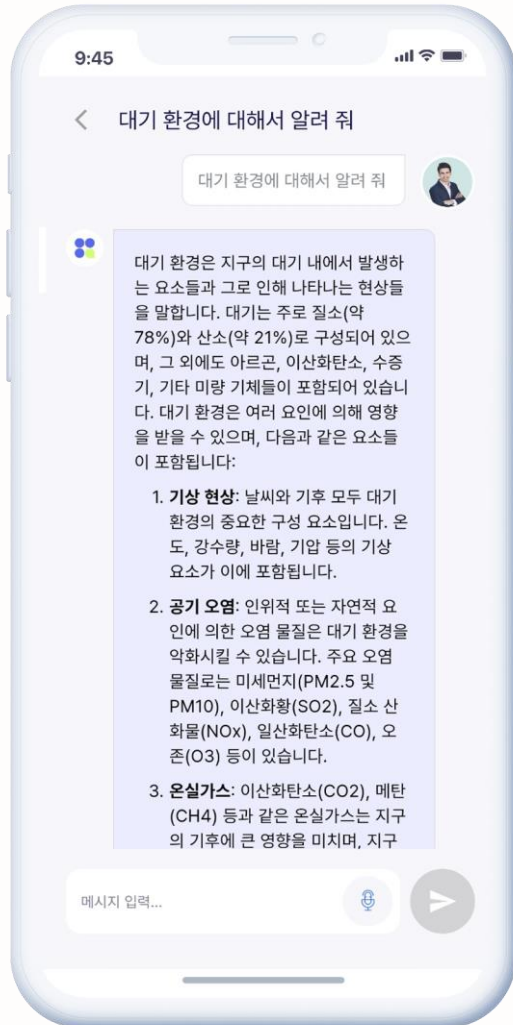

챗 GPT 기술을 활용한 맞춤형 수업 준비물 제작

- 챗 GPT를 활용한 국내 최초의 학교 전용 AI튜터 학습
- AI Chat 비서기능을 활용한 수업 준비물 제작
  (영어/국어/수학/사회/역사/과학..)
- 실시간 피드백 제공 / 학습 진척도 추적 가능.
- 24시간 학습 지원
- 블로그/유튜브/글쓰기/광고문구/인스타그램
  (문장 및 표현을 다양하게 정리해서 보여줌)