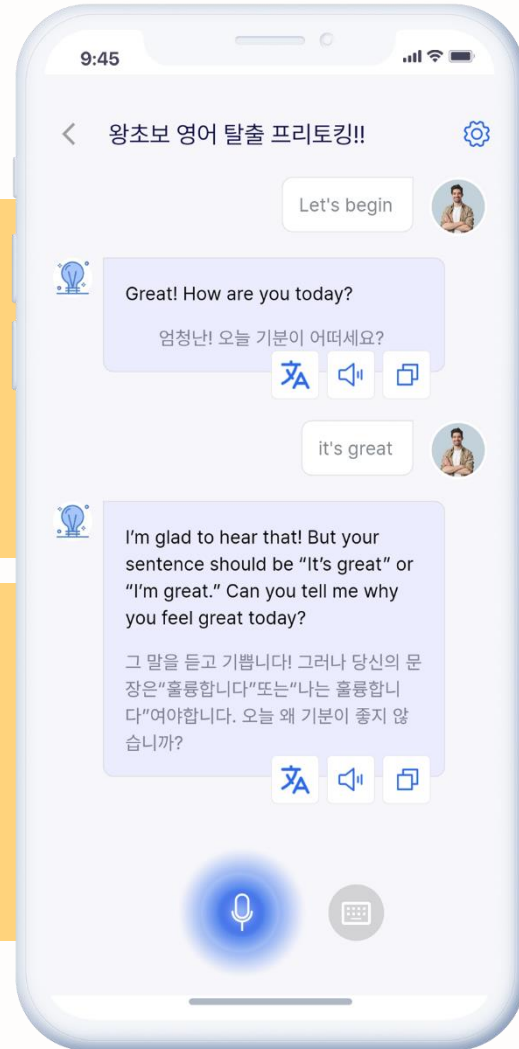

"챗 GPT와 영어, 이제는 쉽다!"

언제 어디서나 효과적인 영어 실력을 키워보세요!

www.oliveai.kr

챗 GPT를 활용한 스마트한 영어 학습!

시간과 장소에 구애받지 않고 공부하고 싶다.

학습 수준에 맞는 맞춤형 수업 자료가 부족하다.

실용적이고 자연스러운 회화를 연습할 기회가 적다.

AI 기반 맞춤형 영어 튜터링 앱

- AI 맞춤형 학습
- 챗 GPT를 활용한 대화형 학습

- 문법, 발음, 표현 수정
- 자연스러운 문장 생성 연습

- 사용자의 실력과 목표에 맞는 커리큘럼 제공
- 실시간 피드백

- 언제 어디서나 사용 가능
- 모바일, 태블릿, PC 호환

Function

Olive AI만의 특별한 기능

챗 GPT 기술을 활용한 맞춤형 수업 준비물 제작

- 챗 GPT를 활용한 국내 최초의 학교 전용 AI튜터 학습
- AI Chat 비서기능을 활용한 수업 준비물 제작
(영어/국어/수학/사회/역사/과학..)
- 블로그/유튜브/글쓰기/광고문구/인스타그램
(문장 및 표현을 다양하게 정리해서 보여줌)