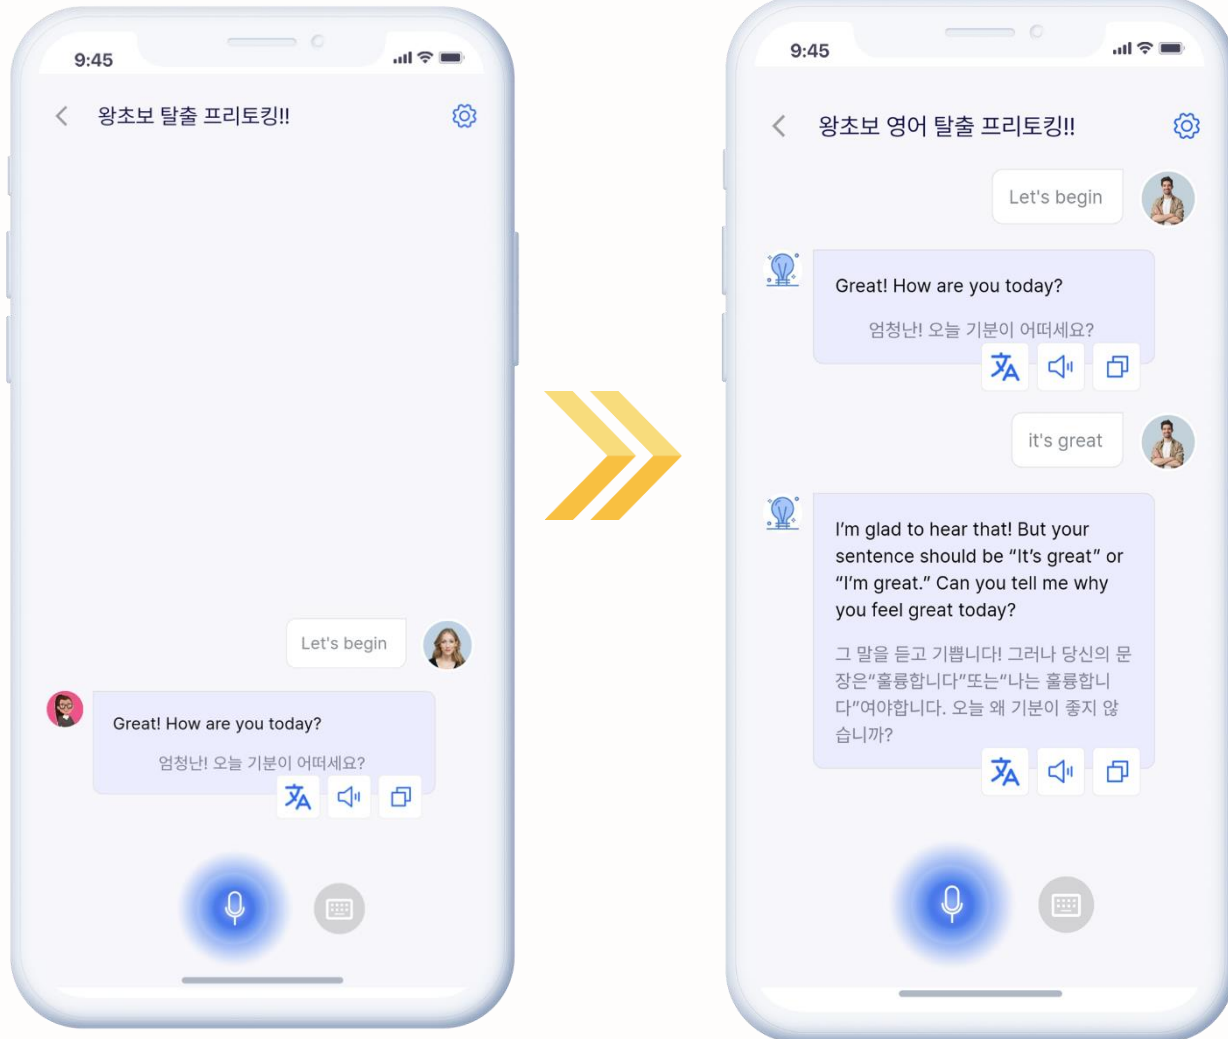

챗 GPT와 떠나는 영어로 대화하기

- 음성으로 말하거나 문장으로 질문해도 자동으로 작성
- 영어 해석 능력이 부족해도 한국어 해석을 같이 표현해서 어렵지 않게 영어 학습이 가능합니다.
- 개인별 1:1 맞춤형 Ai Totur와 영어 학습 진행
- 즉각적인 언어교정
- 대화형 학습을 통한 역할극 및 상황 연습
- 동기 부여와 학습 지속 가능