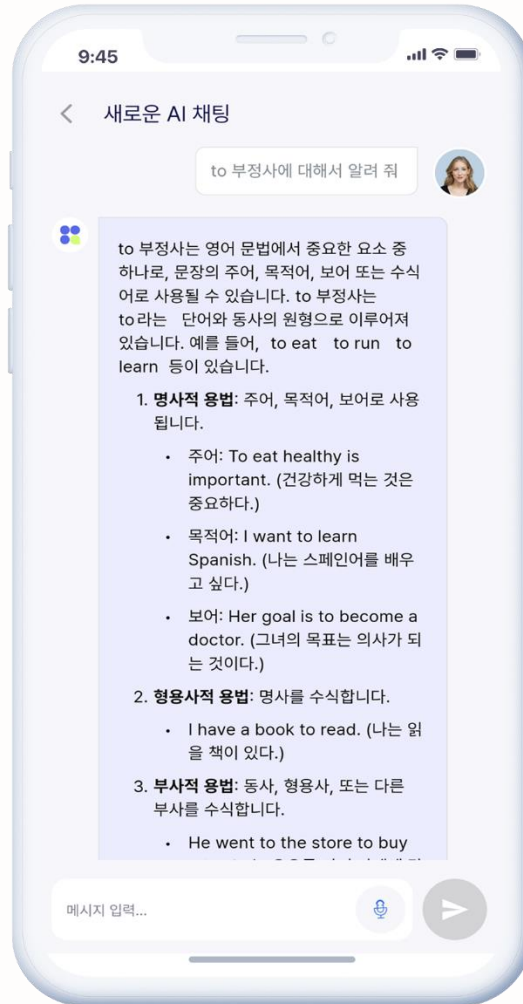

Ai 튜터와 영어 회화부터 문법까지 완벽 정복!

- 음성으로 말하거나 문장으로 질문해도 자동으로 작성
- 영어 해석 능력이 부족해도 한국어 해석을 같이 표현해서 어렵지 않게 영어 학습이 가능합니다.
- 개인별 1:1 맞춤형 Ai Tutor와 영어 학습 진행
- 즉각적인 언어교정
- 대화형 학습을 통한 역할극 및 상황 연습
- 동기 부여와 학습 지속 가능
- 실시간 피드백 제공 / 학습 진척도 추적 가능.