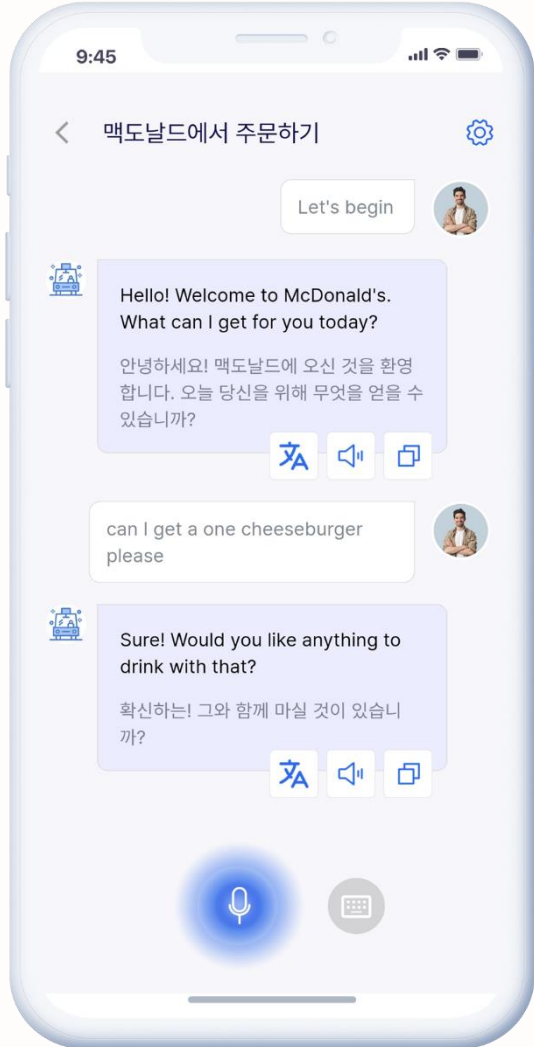

Ai 튜터와 영어 회화부터 문법까지 완벽 정복!

- 음성으로 말하거나 문장으로 질문해도 자동으로 작성
- 영어 해석 능력이 부족해도 한국어 해석을 같이 표현해서 어렵지 않게 영어 학습이 가능합니다.
- 개인별 1:1 맞춤형 Ai Tutor와 영어 학습 진행
- 즉각적인 언어교정
- 대화형 학습을 통한 역할극 및 상황 연습
- 동기 부여와 학습 지속 가능
- 실시간 피드백 제공 / 학습 진척도 추적 가능.