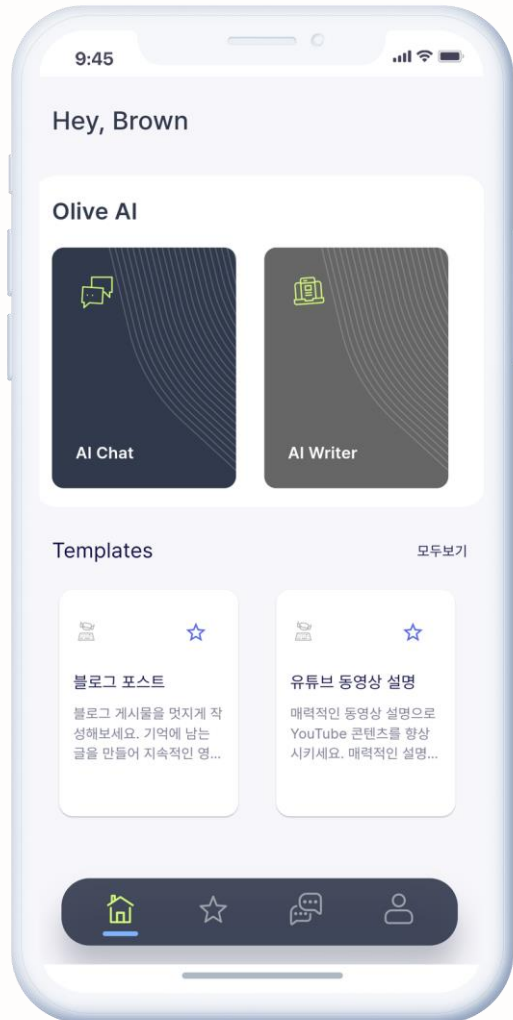

- AI 맞춤형 학습
- 챗 GPT를 활용한 대화형 학습

- 문법, 발음, 표현 수정
- 자연스러운 문장 생성 연습

- 사용자의 실력과 목표에 맞는 커리큘럼 제공
- 실시간 피드백

- 언제 어디서나 사용 가능
- 모바일, 태블릿, PC 호환

Function

Olive AI만의 특별한 기능

챗 GPT 기술을 활용한 맞춤형 수업 준비물 제작

- 챗 GPT를 활용한 국내 최초의 학교 전용 AI튜터 학습
- AI Chat 비서기능을 활용한 수업 준비물 제작
(영어/국어/수학/사회/역사/과학..)
- 블로그/유튜브/글쓰기/광고문구/인스타그램
(문장 및 표현을 다양하게 정리해서 보여줌)

챗 GPT 기술을 활용한 맞춤형 수업 준비물 제작

- 챗 GPT를 활용한 국내 최초의 학교 전용 AI튜터 학습
- AI Chat 비서기능을 활용한 수업 준비물 제작
(영어/국어/수학/사회/역사/과학..)
- 실시간 피드백 제공 / 학습 진척도 추적 가능.
- 24시간 학습 지원
- 블로그/유튜브/글쓰기/광고문구/인스타그램
(문장 및 표현을 다양하게 정리해서 보여줌)