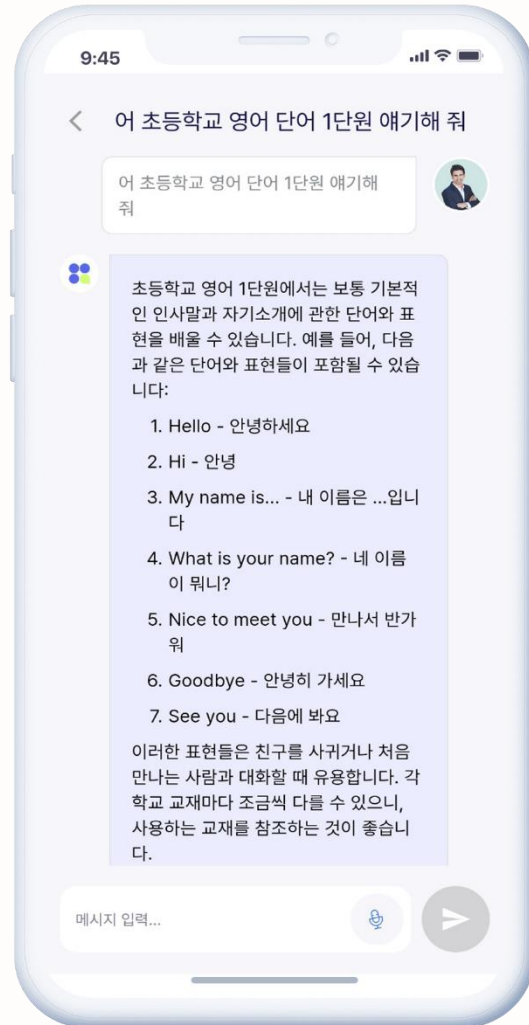

챗 GPT 기술을 활용한 맞춤형 수업 준비물 제작

- 챗 GPT를 활용한 국내 최초의 학교 전용 AI튜터 학습
- AI Chat 비서기능을 활용한 수업 준비물 제작
  (영어/국어/수학/사회/역사/과학..)
- 실시간 피드백 제공 / 학습 진척도 추적 가능.
- 24시간 학습 지원
- 블로그/유튜브/글쓰기/광고문구/인스타그램
  (문장 및 표현을 다양하게 정리해서 보여줌)